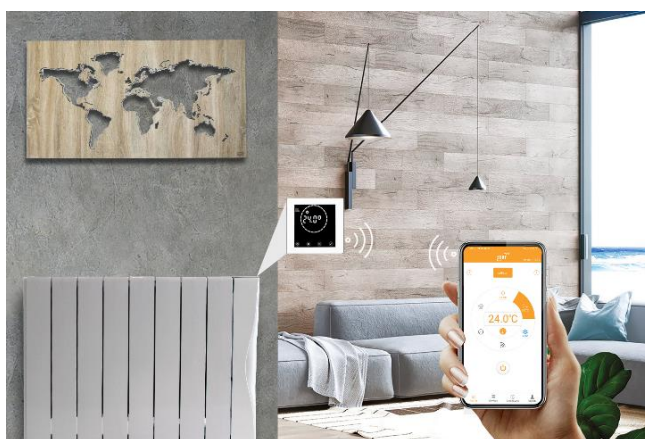

OVLÁDANIE RADIÁTORA CEZ WIFI

Hlavnou prednosťou elektrického olejového radiátora IQ Line Oil WiFi je jeho ovládanie cez mobilnú aplikáciu. Stiahnutím aplikácie do svojho telefónu alebo tabletu môžete zariadenie ovládať prostredníctvom WiFi siete na diaľku odkiaľkoľvek na svete.

Okrem nastavenej teploty získate aj informácie o skutočných teplotách v jednotlivých miestnostiach, čo vám môže dodať pocit istoty, že vo vašom dome je všetko v poriadku.