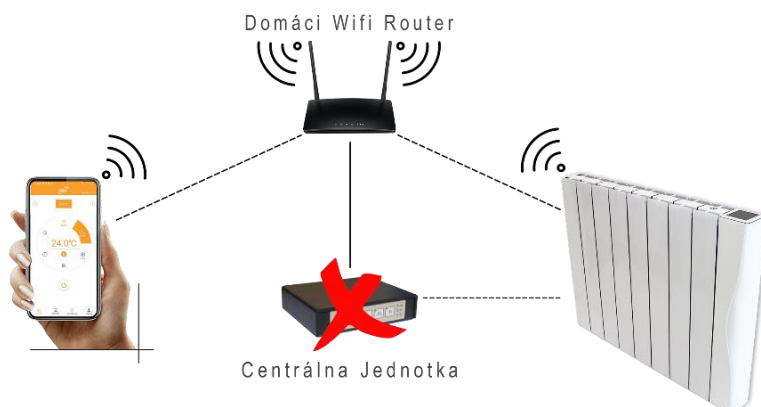

APLIKÁCIA DOSTUPNÁ NA:

Veľkou výhodou je to, že na ovládanie radiátora **nie je potrebné** žiadne ďalšie príslušenstvo. Radiátor sa pripojí priamo k vášmu domácomu routeru bez nutnosti konfigurácie.